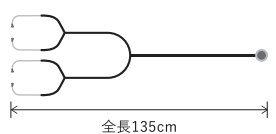

2人~4人が同時に音を聞き取れ、
正確な聴診を学ぶことができる教育用聴診器。

ダブルヘッド

フィンガー
シェイプデザイン

ステンレス製
チェストピース

スムーズフィット
イヤータップ

ロングチューブ

ラテックス
フリー

希望小売価格(税別) | 2人用 20,000円
4人用 30,000円

サイズ	全長:約135cm、チェストピース径:4.7cm
重量	334g
材質	チェストピース:ステンレス Yチューブ:塩化ビニル 耳管:ステンレス イヤータップ:シリコン ノンチルリング・ノンチルカバー:塩化ビニル

ブラック

取り回ししやすいロングチューブ

全長135cm

4人用