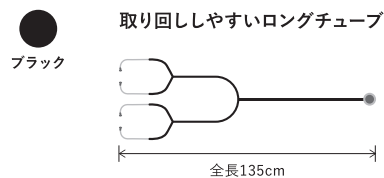

ラテックス  
フリー

希望小売価格(税別) | 13,000円

サイズ	全長:76cm、チェストピース径:3.5cm
重量	156g
材質	チェストピース:ステンレス Yチューブ:塩化ビニル 耳管:ステンレス イヤークリップ:シリコン ノンチルリング・ノンチルカバー:塩化ビニル

# focal tone<sup>TM</sup> basis S educational scope

ベイスS  
エデュケーショナルスコープ

2人~4人が同時に音を聞き取れ、  
正確な聴診を学ぶことができる教育用聴診器。

ダブルヘッド

フィンガー  
シェイプデザイン

ステンレス製  
チェストピース

スムーズフィット  
イヤークリップ

ロングチューブ

ラテックス  
フリー

希望小売価格(税別) | 2人用 20,000円  
4人用 30,000円

サイズ	全長:約135cm、チェストピース径:4.7cm
重量	334g
材質	チェストピース:ステンレス Yチューブ:塩化ビニル 耳管:ステンレス イヤークリップ:シリコン ノンチルリング・ノンチルカバー:塩化ビニル

4人用