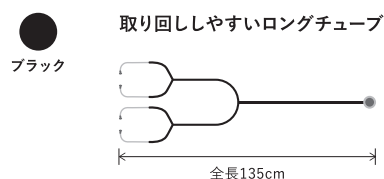

ラテックス
フリー

希望小売価格(税別) | 12,000円

サイズ	全長:76cm、チェストピース径:3.5cm
重量	156g
材質	チェストピース:ステンレス Yチューブ:塩化ビニル 耳管:ステンレス イヤーチップ:シリコン ノンチルリング・ノンチルカバー:塩化ビニル

focal toneTM basis S educational scope

ベイシスS
エデュケーショナルスコープ

2人~4人が同時に音を聞き取れ、
正確な聴診を学ぶことができる教育用聴診器。

ダブルヘッド

フィンガー
シェイプデザイン

ステンレス製
チェストピース

ソフトシリコン
イヤーチップ

ロングチューブ

ラテックス
フリー

希望小売価格(税別) | 2人用 20,000円
4人用 30,000円

サイズ	全長:約135cm、チェストピース径:4.7cm
重量	334g
材質	チェストピース:ステンレス Yチューブ:塩化ビニル 耳管:ステンレス イヤーチップ:シリコン ノンチルリング・ノンチルカバー:塩化ビニル